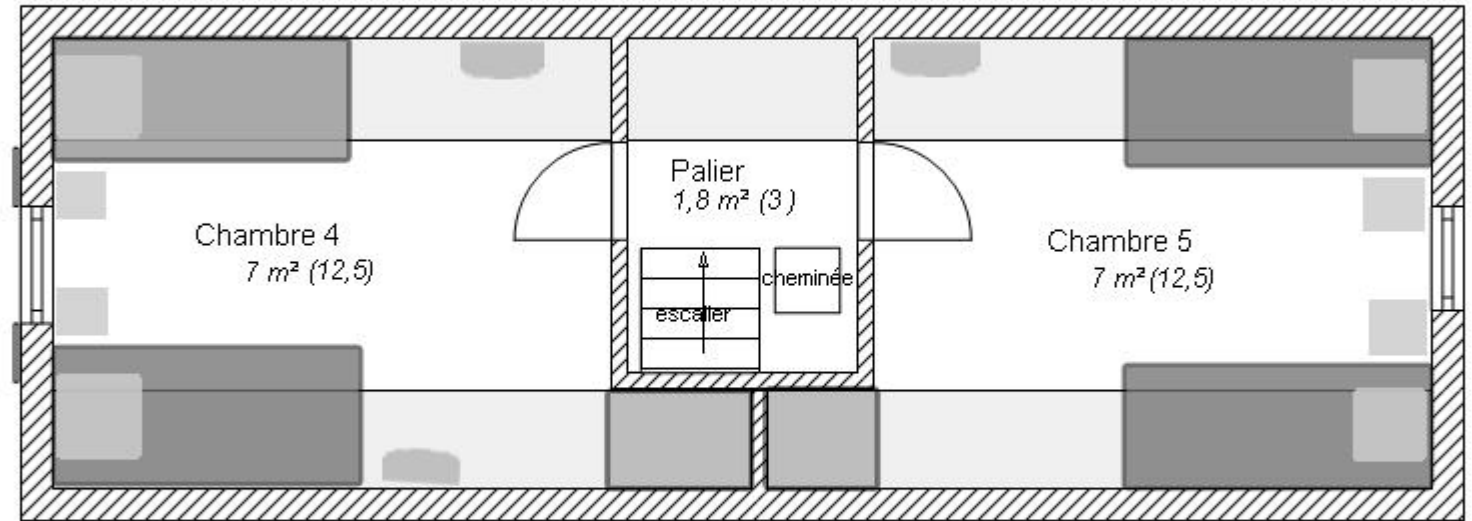

Christian Schwartz

8 rue de l'Ungersberg
67650 Blienschwiller

Tél. 03 88 92 63 06
Port. 06 87 95 05 05

e-mail : christian.schwartz67@free.fr

Plan de Surface Sous-combles

┌───┐ 1 m